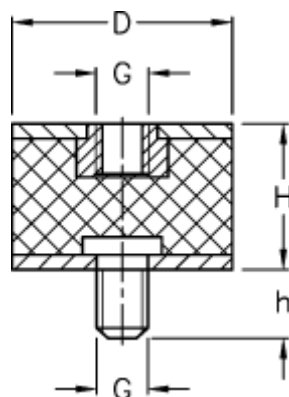

Varenummer: 512010370615601
Beskrivelse: KLEE Vibrationsdæmper type 2
15-10-2, M5/M5x10, NBR - 43 shore

Mål

D = 15
G = M5
h = 10
H = 10